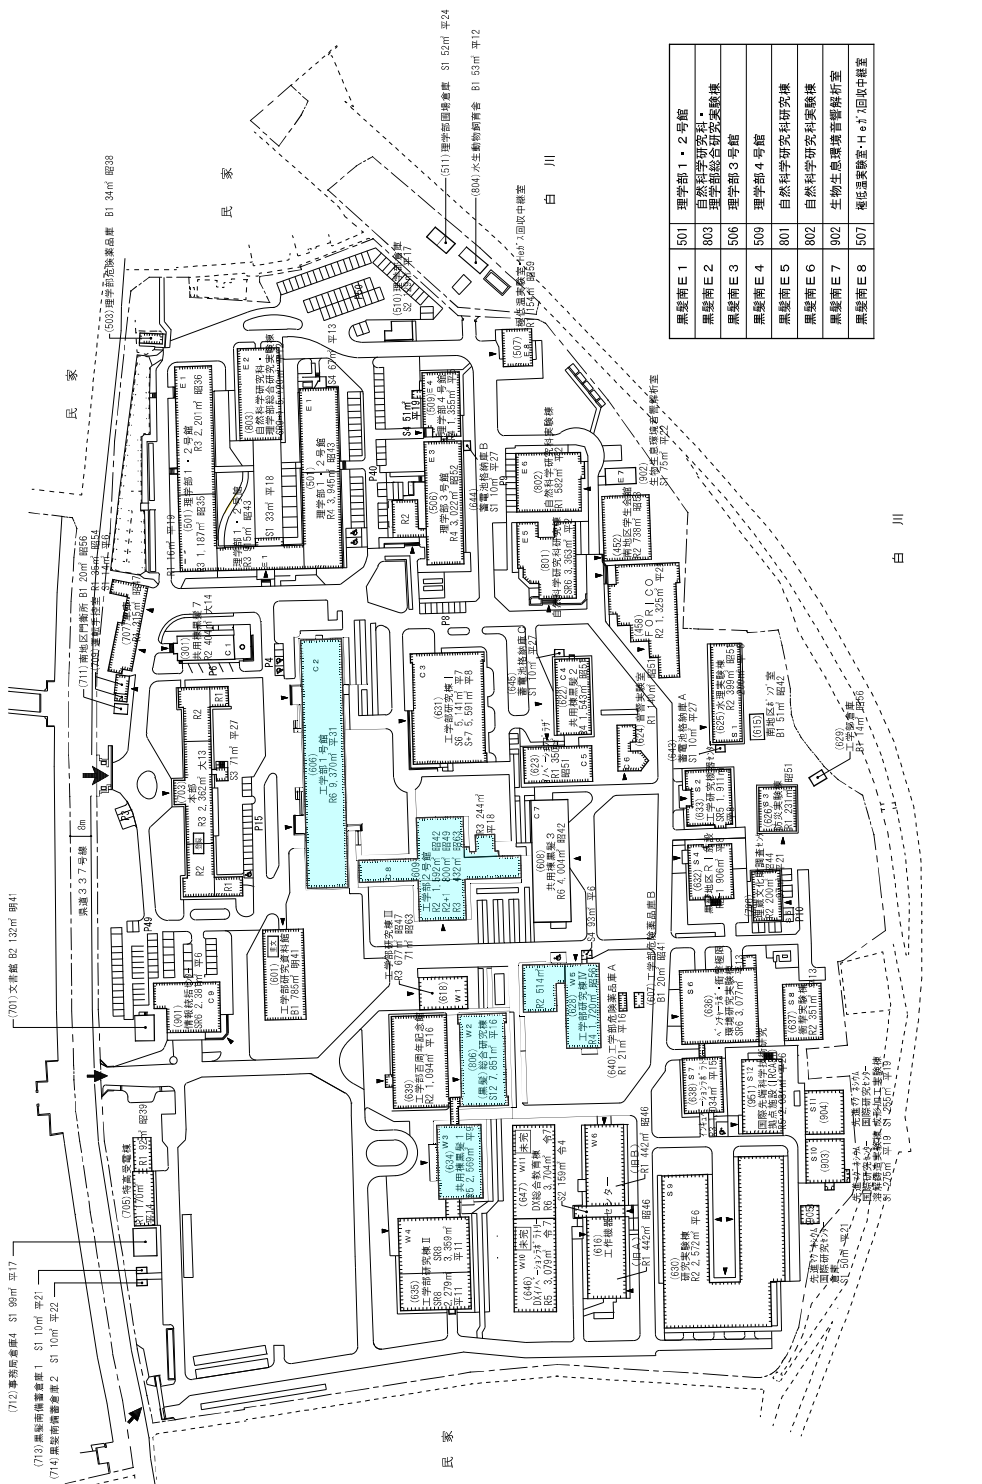

配置図

冬季主風向
夏季主風向

黒髪南 C1	301	共用棟黒髪7	黒髪南 C6	624	畜舎実験棟
黒髪南 C2	606	工学部1号館	黒髪南 C7	608	共用棟黒髪3
黒髪南 C3	631	工学部研究棟1	黒髪南 C8	609	工学部2号館
黒髪南 C4	622	共用棟黒髪2	黒髪南 C9	901	情報統括ビル
黒髪南 C5	623	イノベーションプラザ	黒髪南 C10		(次書)

黒髪南 E1	501	理学部1・2号館
黒髪南 E2	803	自然科学研究所
黒髪南 E3	506	理学部総合研究実験棟
黒髪南 E4	509	理学部3号館
黒髪南 E5	801	理学部4号館
黒髪南 E6	802	自然科学研究所棟
黒髪南 E7	902	自然科学環境音響研究所
黒髪南 E8	507	進化生態学研究室・Herb/回収中継室

(団地キープラン B)

黒髪団地(南地区)配置図 A3 : S=1/2,000

黒髪南 W1	618	工学部研究棟Ⅲ
黒髪南 W2	806	(黒髪)総合研究棟
黒髪南 W3	634	共用棟黒髪1
黒髪南 W4	635	工学部研究棟Ⅱ
黒髪南 W5	628	工学部研究棟Ⅳ
黒髪南 W6	616	工作機器センター
黒髪南 W7		(次書)
黒髪南 W8		(次書)
黒髪南 W9		(次書)
黒髪南 W10	646	DX(イノベーション)プラザ
黒髪南 W11	647	DX総合教育棟