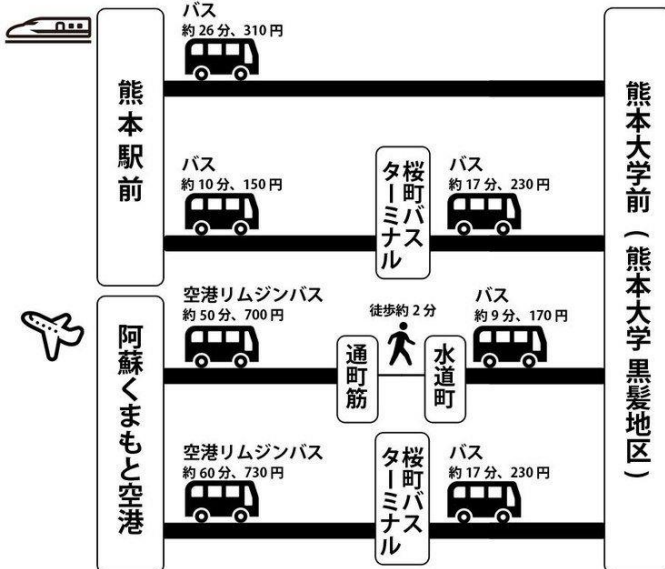

校地校舎等の図面 (熊本大学位置図)

自然科学教育部 電気電子工学専攻

国立大学法人熊本大学
熊本県熊本市中央区黒髪2丁目39-1

黒髪北地区・黒髪南地区・附属特別支援学校

熊本駅前から(5km)

産交バス:楠団地、竜田口駅前、光の森参交
行き等(子飼経由)「熊本大学前」下車
または「桜町バスターミナル」(16番のりば、
E)経由「熊本大学前」下車

阿蘇くまもと空港から(18km)

空港リムジンバス:「通町筋」または「桜町バ
スターミナル」(16番のりば、E)経由「熊本
大学前」下車

配置図

冬季主風向
夏季主風向

黒髪南 C1	301	共用棟黒髪7	黒髪南 C6	624	畜舎実験棟
黒髪南 C2	606	工学部1号館	黒髪南 C7	608	共用棟黒髪3
黒髪南 C3	631	工学部研究棟1	黒髪南 C8	609	工学部2号館
黒髪南 C4	622	共用棟黒髪2	黒髪南 C9	901	情報統括ビル
黒髪南 C5	623	イノベーションプラザ	黒髪南 C10		(次書)

黒髪南 E1	501	理学部1・2号館
黒髪南 E2	803	自然科学研究所
黒髪南 E3	506	理学部総合研究実験棟
黒髪南 E4	509	理学部3号館
黒髪南 E5	801	理学部4号館
黒髪南 E6	802	自然科学研究所棟
黒髪南 E7	902	自然科学環境音響研究所
黒髪南 E8	507	進化生態学研究室・Herb/回収中継室