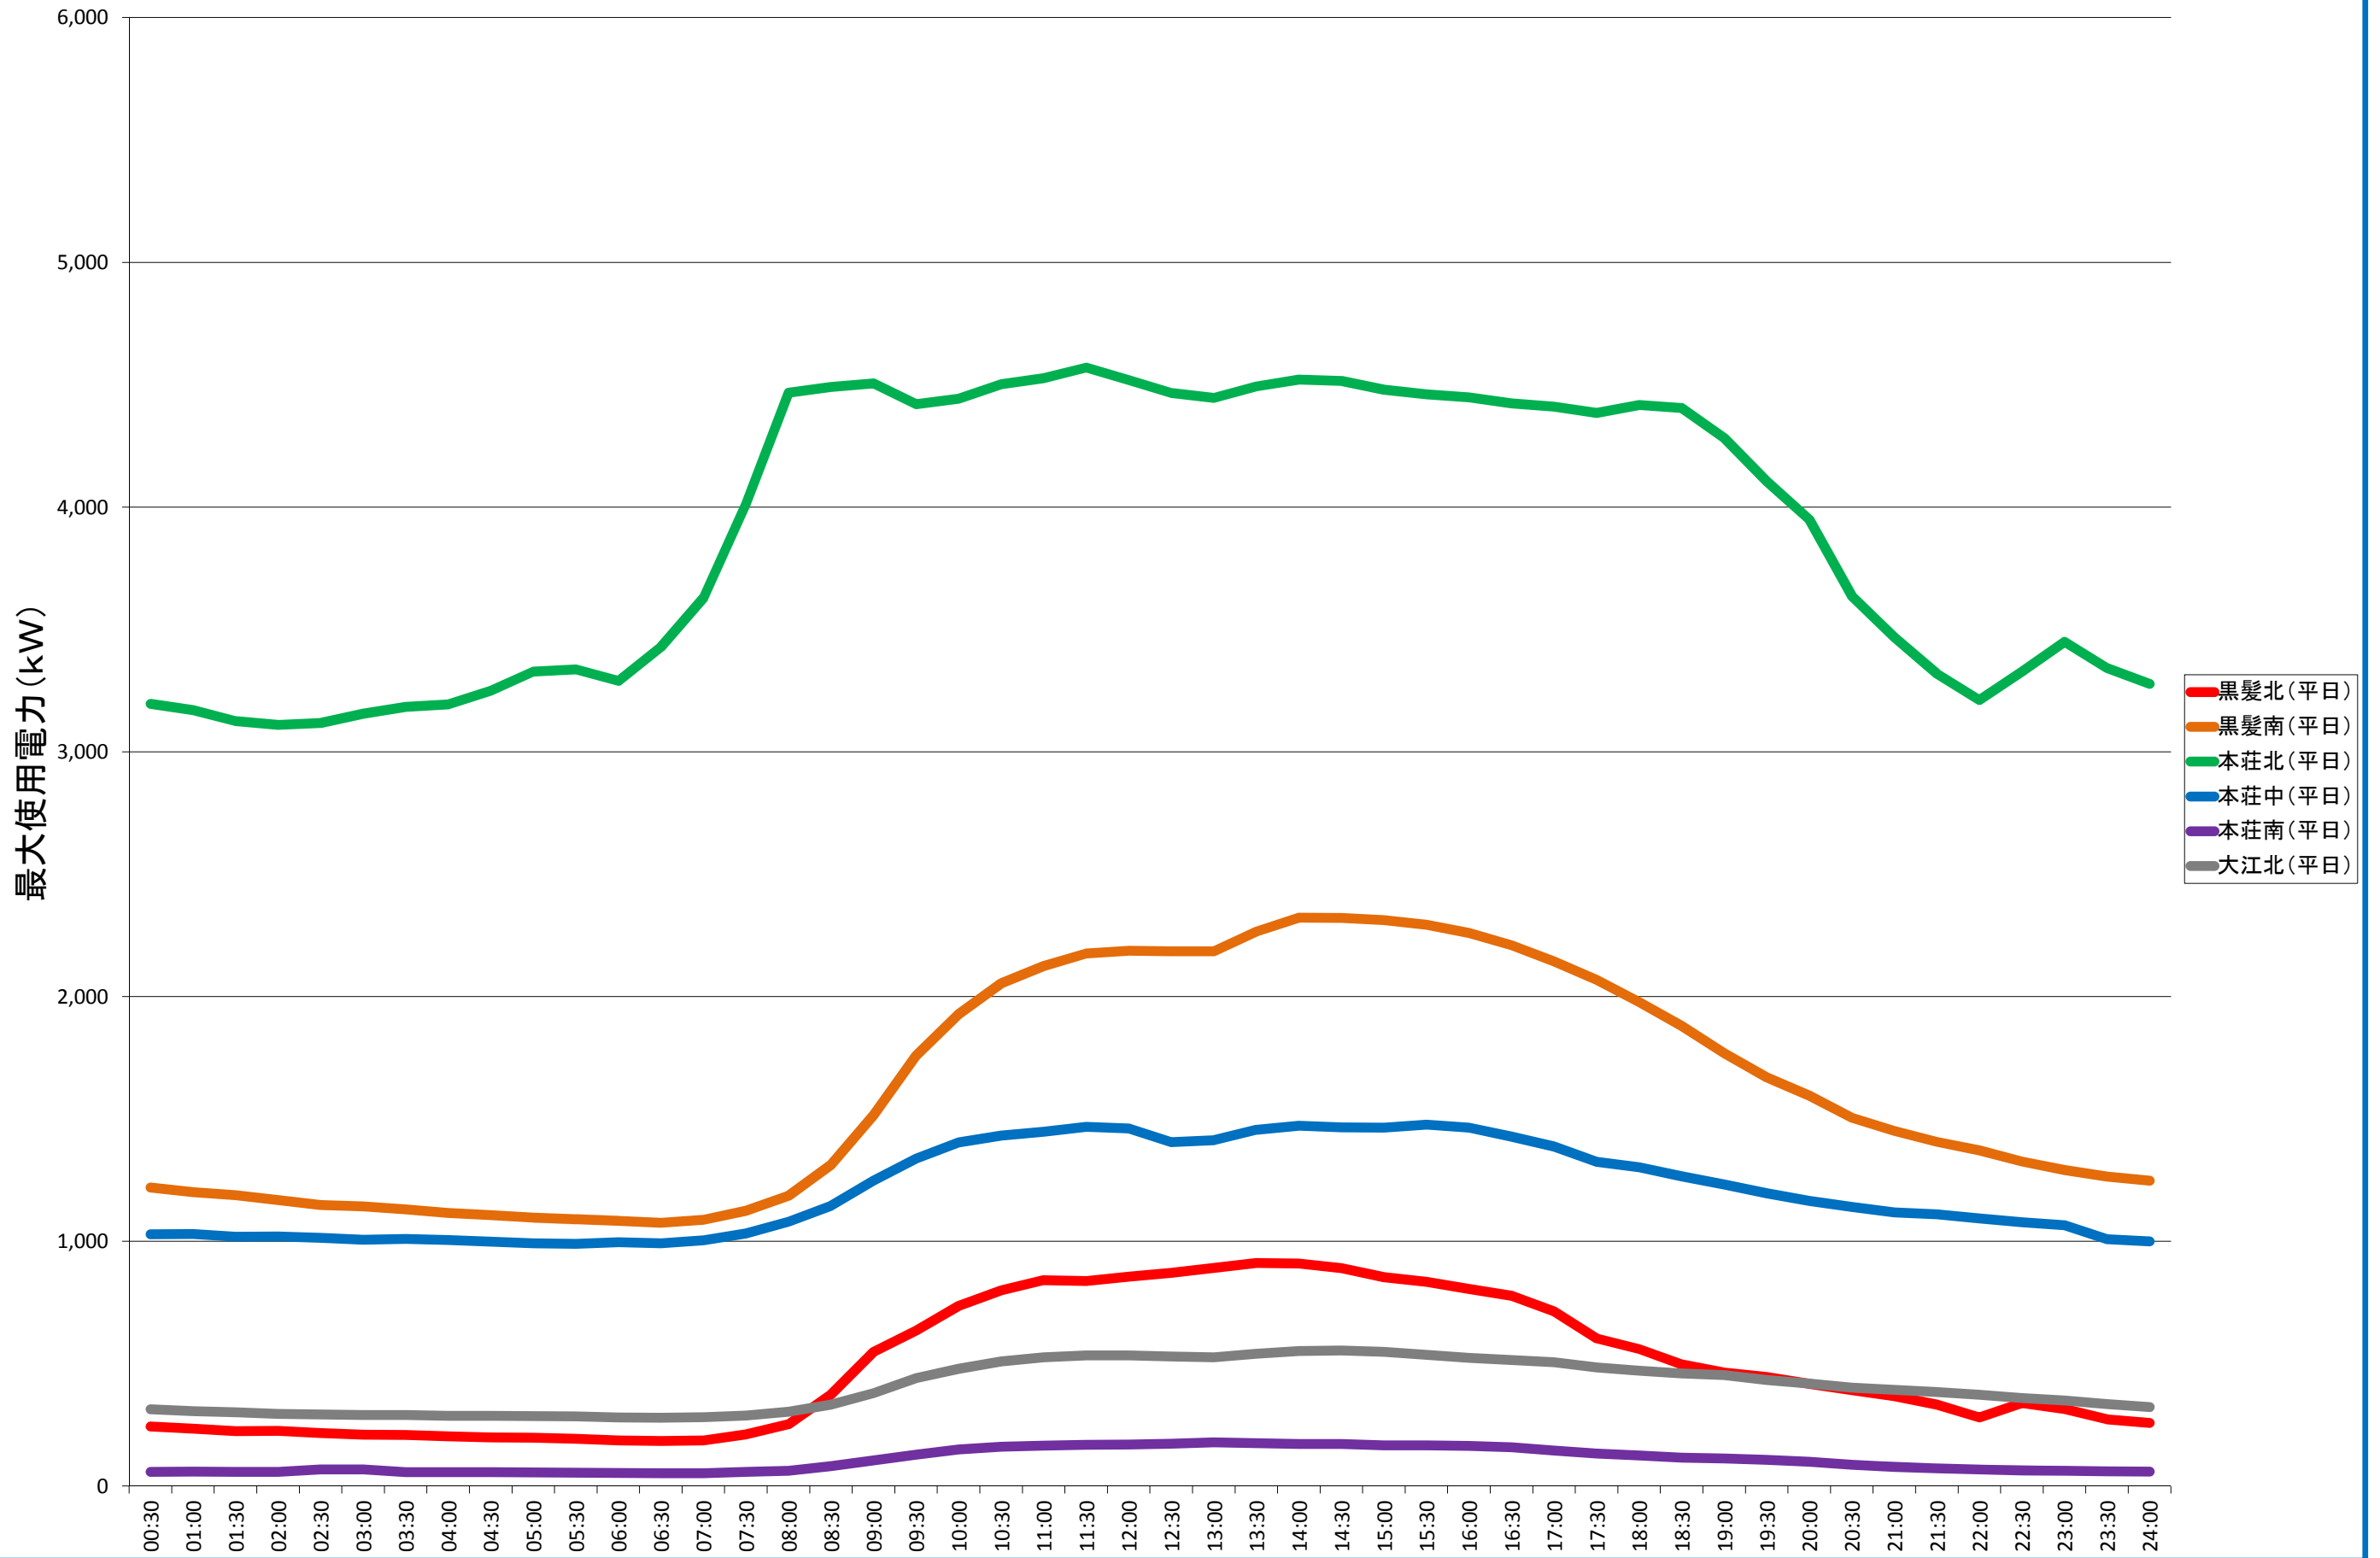

主要6キャンパス 8月の時間帯別最大使用電力平均値

主要6キャンパス 8月の時間帯別最大使用電力平均値