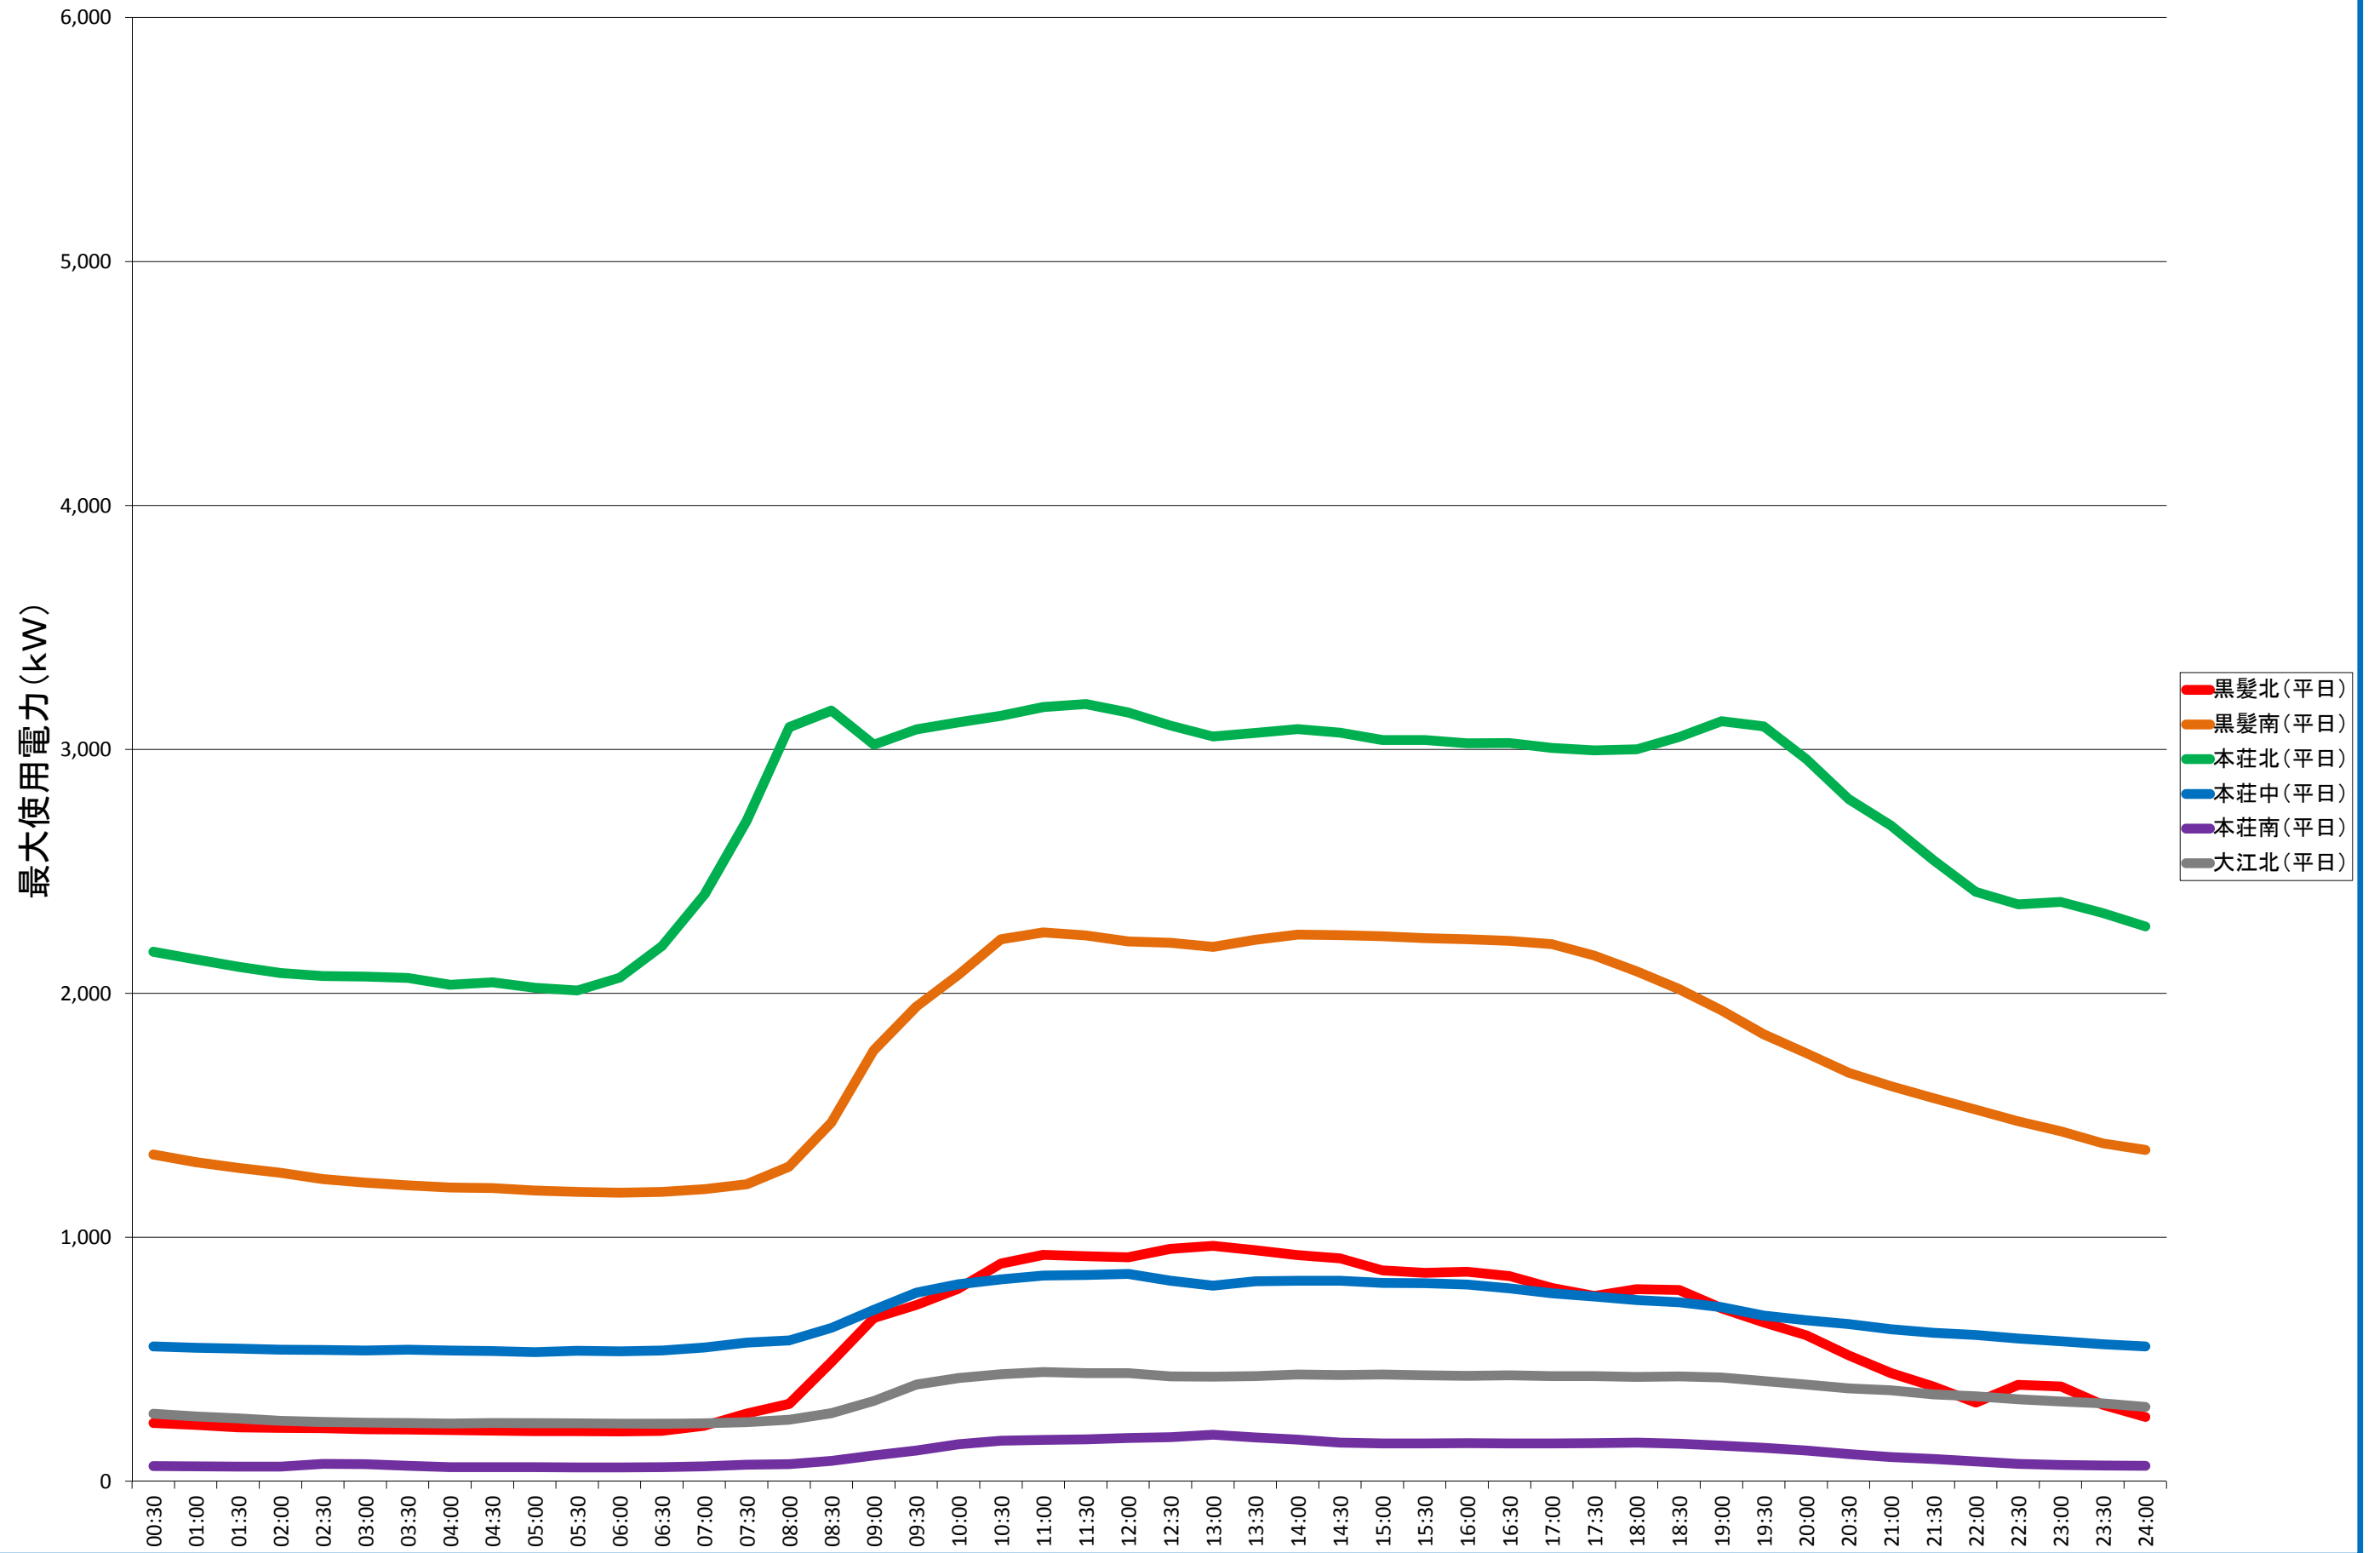

主要6キャンパス 1月の時間帯別最大使用電力平均値

主要6キャンパス 1月の時間帯別最大使用電力平均値