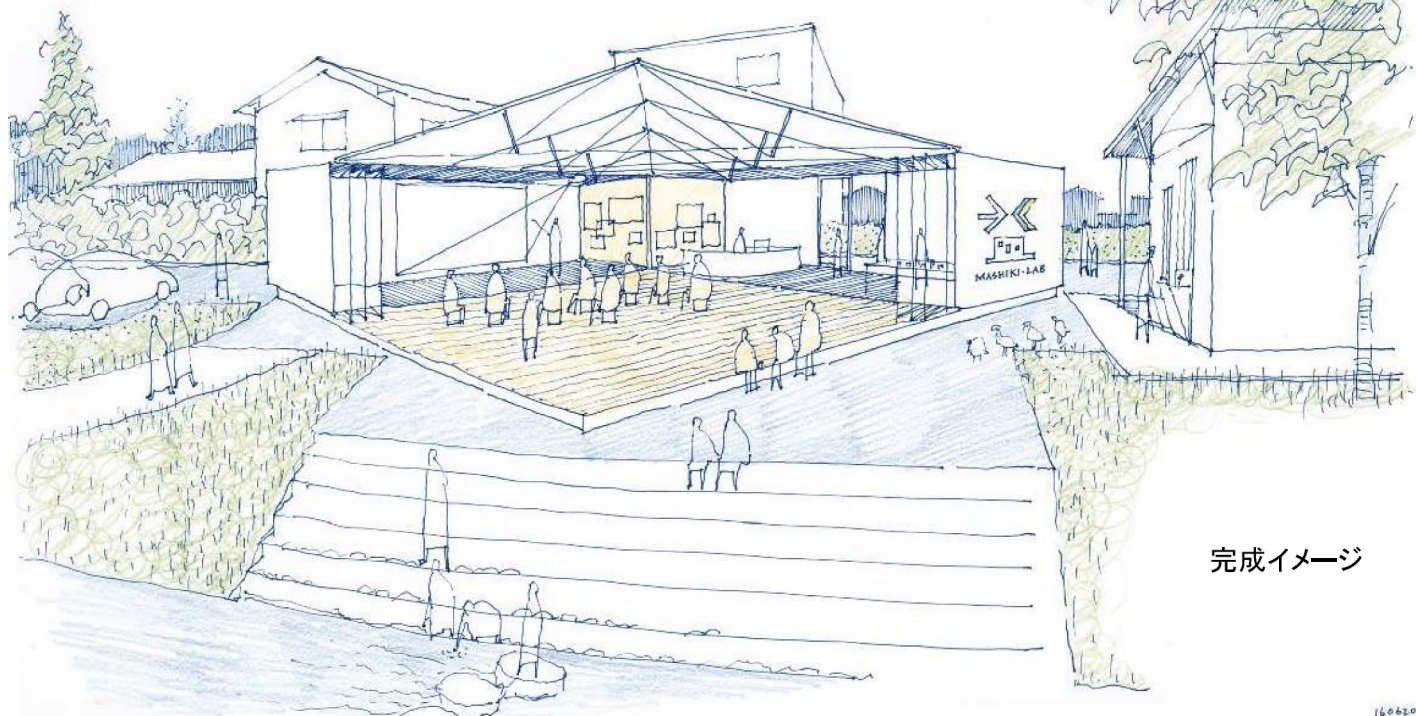

「ましきラボ」 オープンイベント開催します！

秋津川河川公園に住民の皆さんと大学生や先生が
益城の復興について自由に語り合える場を開設いたします。

完成イメージ

160630

開所式を行います！お気軽にお越しください

日時：10月19日（水）

14:30から

場所：ましきラボ
（地図参照）