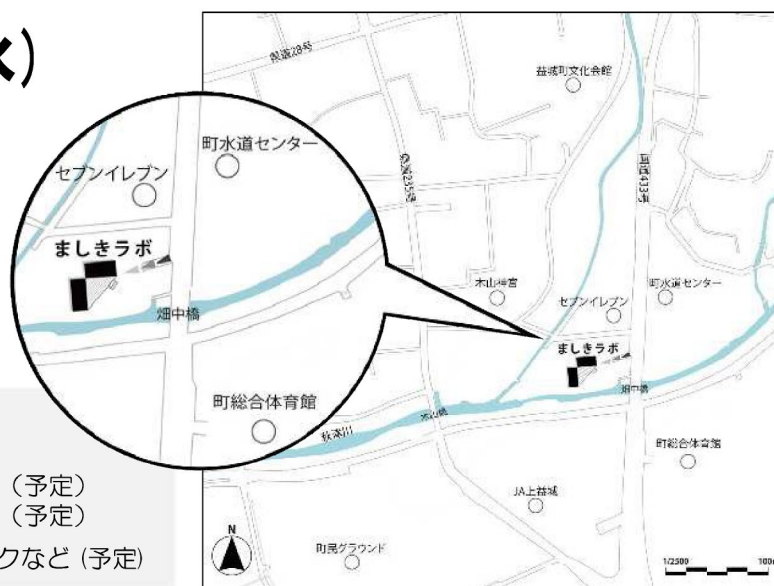

プレオープンイベントも開催します！

1回目：10月14日（金） 14時～17時（予定）

2回目：10月15日（土） 14時～17時（予定）

ウッドデッキのペンキ塗り、大学生との自由トークなど（予定）

Facebookで「熊本大学ましきラボ」と検索ください！  
最新情報や地図などをUPしていきます

熊本大学復興支援プロジェクト

問い合わせ：熊本大学 社会連携課 TEL:096-342-3300